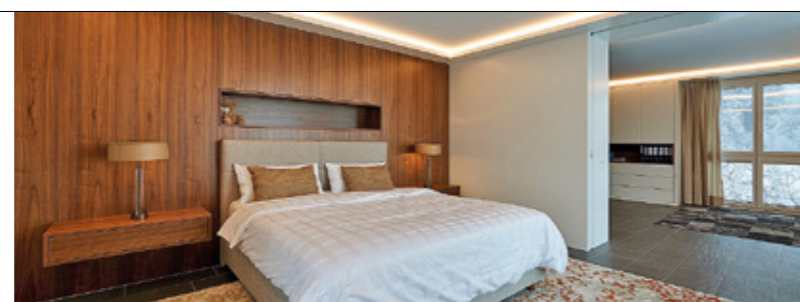

hutle

EINRICHTEN
TISCHLEREI
INNENARCHITEKTUR

Lustenauer Straße 87 6850 Dornbirn +43 (0)55 72.220 06-0 hutle@hutle.com www.hutle.com